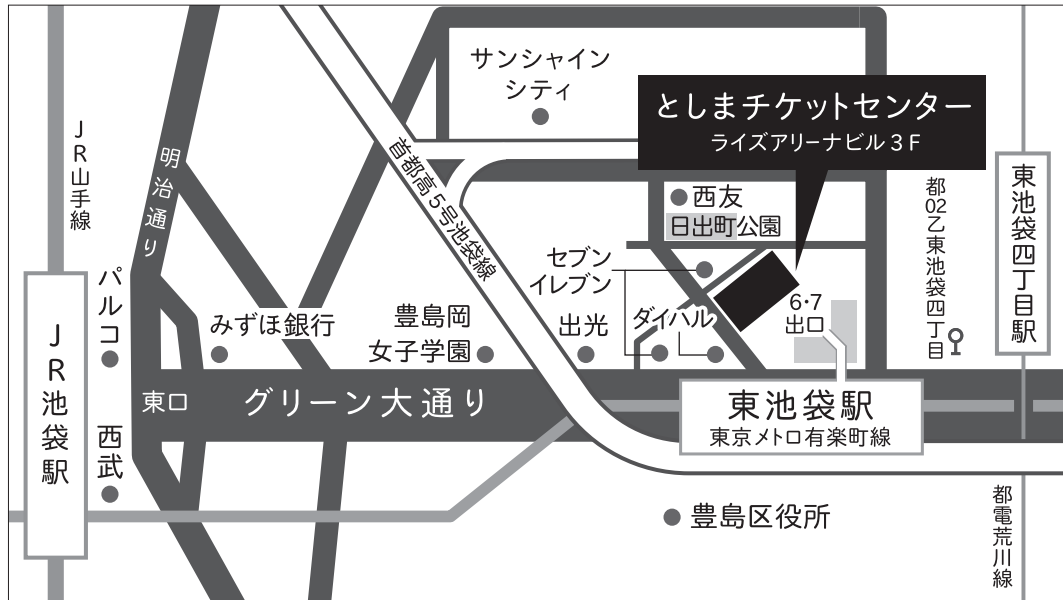

としまチケットセンター

170-0013 東京都豊島区東池袋4-5-2ライズアリーナビル3F

Tel 03-5391-0516

○東京メトロをご利用の方へ

東京メトロ 有楽町線「東池袋駅」6・7出口より直結

○JR線をご利用の方へ

JR「池袋駅」(東口)より徒歩10分

※JR池袋駅東口を出てグリーン大通りを直進

○都電荒川線をご利用の方へ

都電荒川線「東池袋四丁目駅」より徒歩2分

○お車をご利用の方へ

首都高速「東池袋」出入口よりすぐ

※「あうるすぽっと」には専用の駐車場はございません

※ご来館の際は公共交通機関をご利用ください

※やむを得ず、お車でご来館の際は、必ず近隣の駐車場をご利用ください

○バスをご利用の方へ

「東池袋四丁目」停留所から徒歩3分

都営バス 都02乙(池袋駅東口～茗荷谷駅前～一ツ橋・東京ドームシティ行き)

○自転車をご利用の方へ

有料駐輪場がございます(134台収容)

最初の2時間まで無料

以降4時間ごとに100円でご利用いただけます