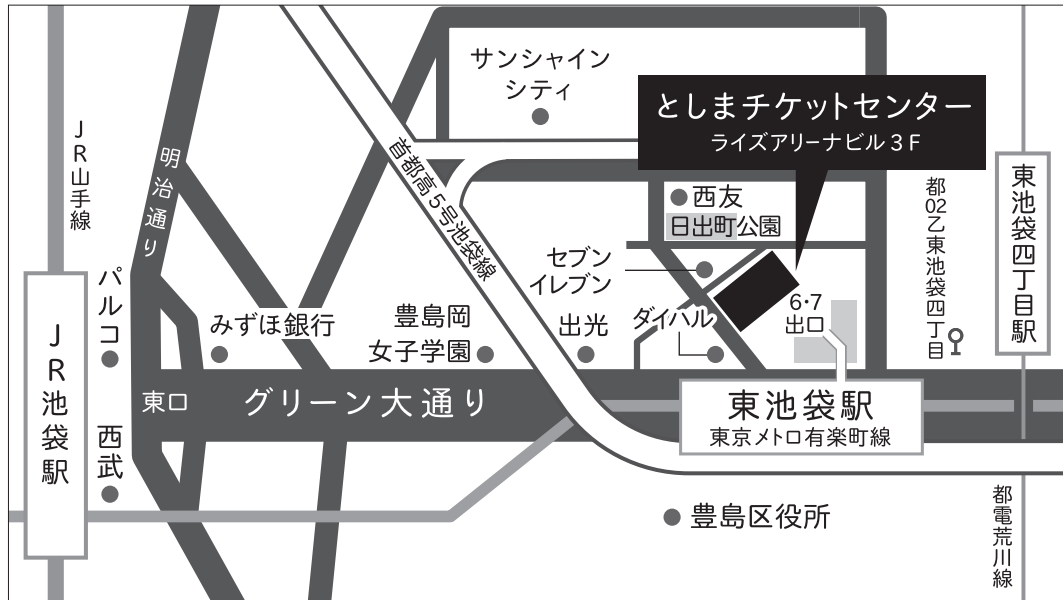

## ○東京メトロをご利用の方へ

東京メトロ 有楽町線「東池袋駅」6・7出口より直結

## ○JR線をご利用の方へ

JR「池袋駅」(東口)より徒歩10分

※JR池袋駅東口を出てグリーン大通りを直進

## ○都電荒川線をご利用の方へ

都電荒川線「東池袋四丁目駅」より徒歩2分