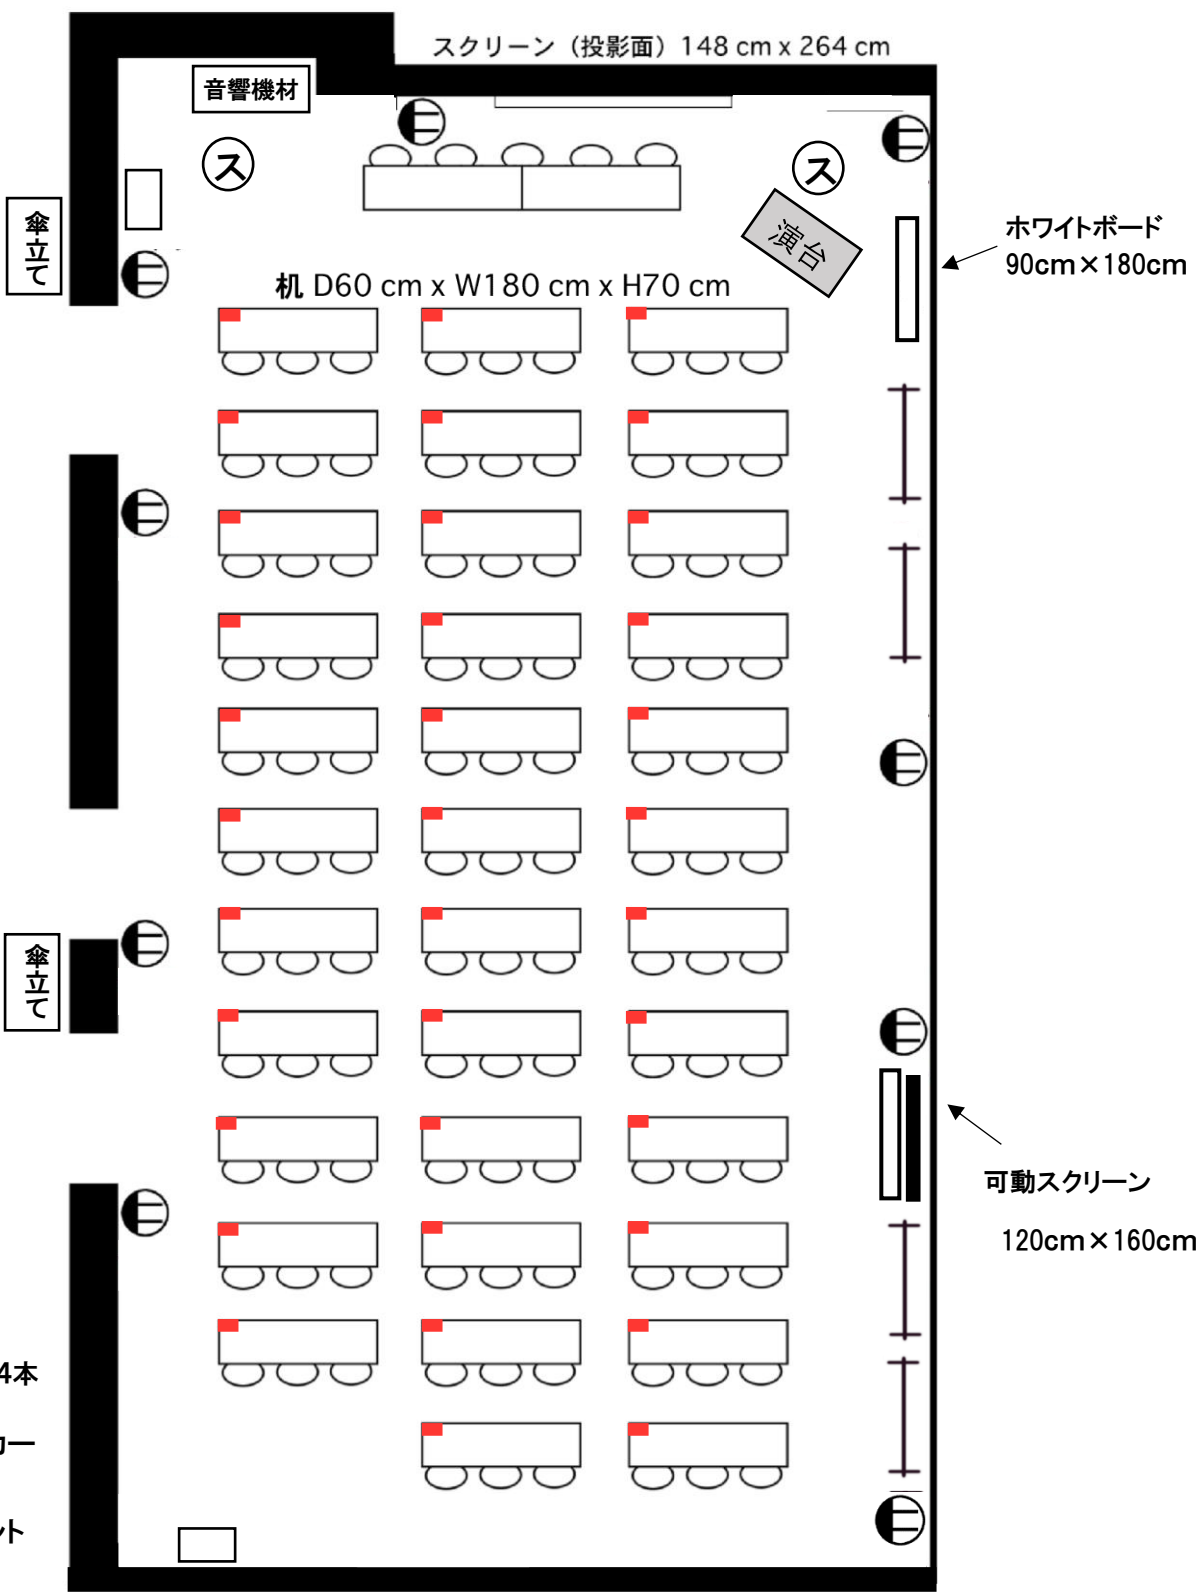

# 会議室 B

スクリーン（投影面）148 cm x 264 cm

音響機材

机 D60 cm x W180 cm x H70 cm

ホワイトボード  
90cm x 180cm

傘立て

ス  
演台

傘立て

可動スクリーン  
120cm x 160cm

椅子 110脚  
机 37台  
ドアストッパー 4本

⊗ =スピーカー

⊖ =コンセント

┆┆┆ =ハンガーラック

□ =小型ホワイトボード

ご利用後の原状復帰にご協力下さい。

※机は上記の図のように、床面にある赤い印に合わせるようお願い致します。

# 会議室 B 分割利用

ご利用後の原状復帰にご協力下さい。

※机は上記の図のように、床面にある赤い印に合わせるようお願い致します。