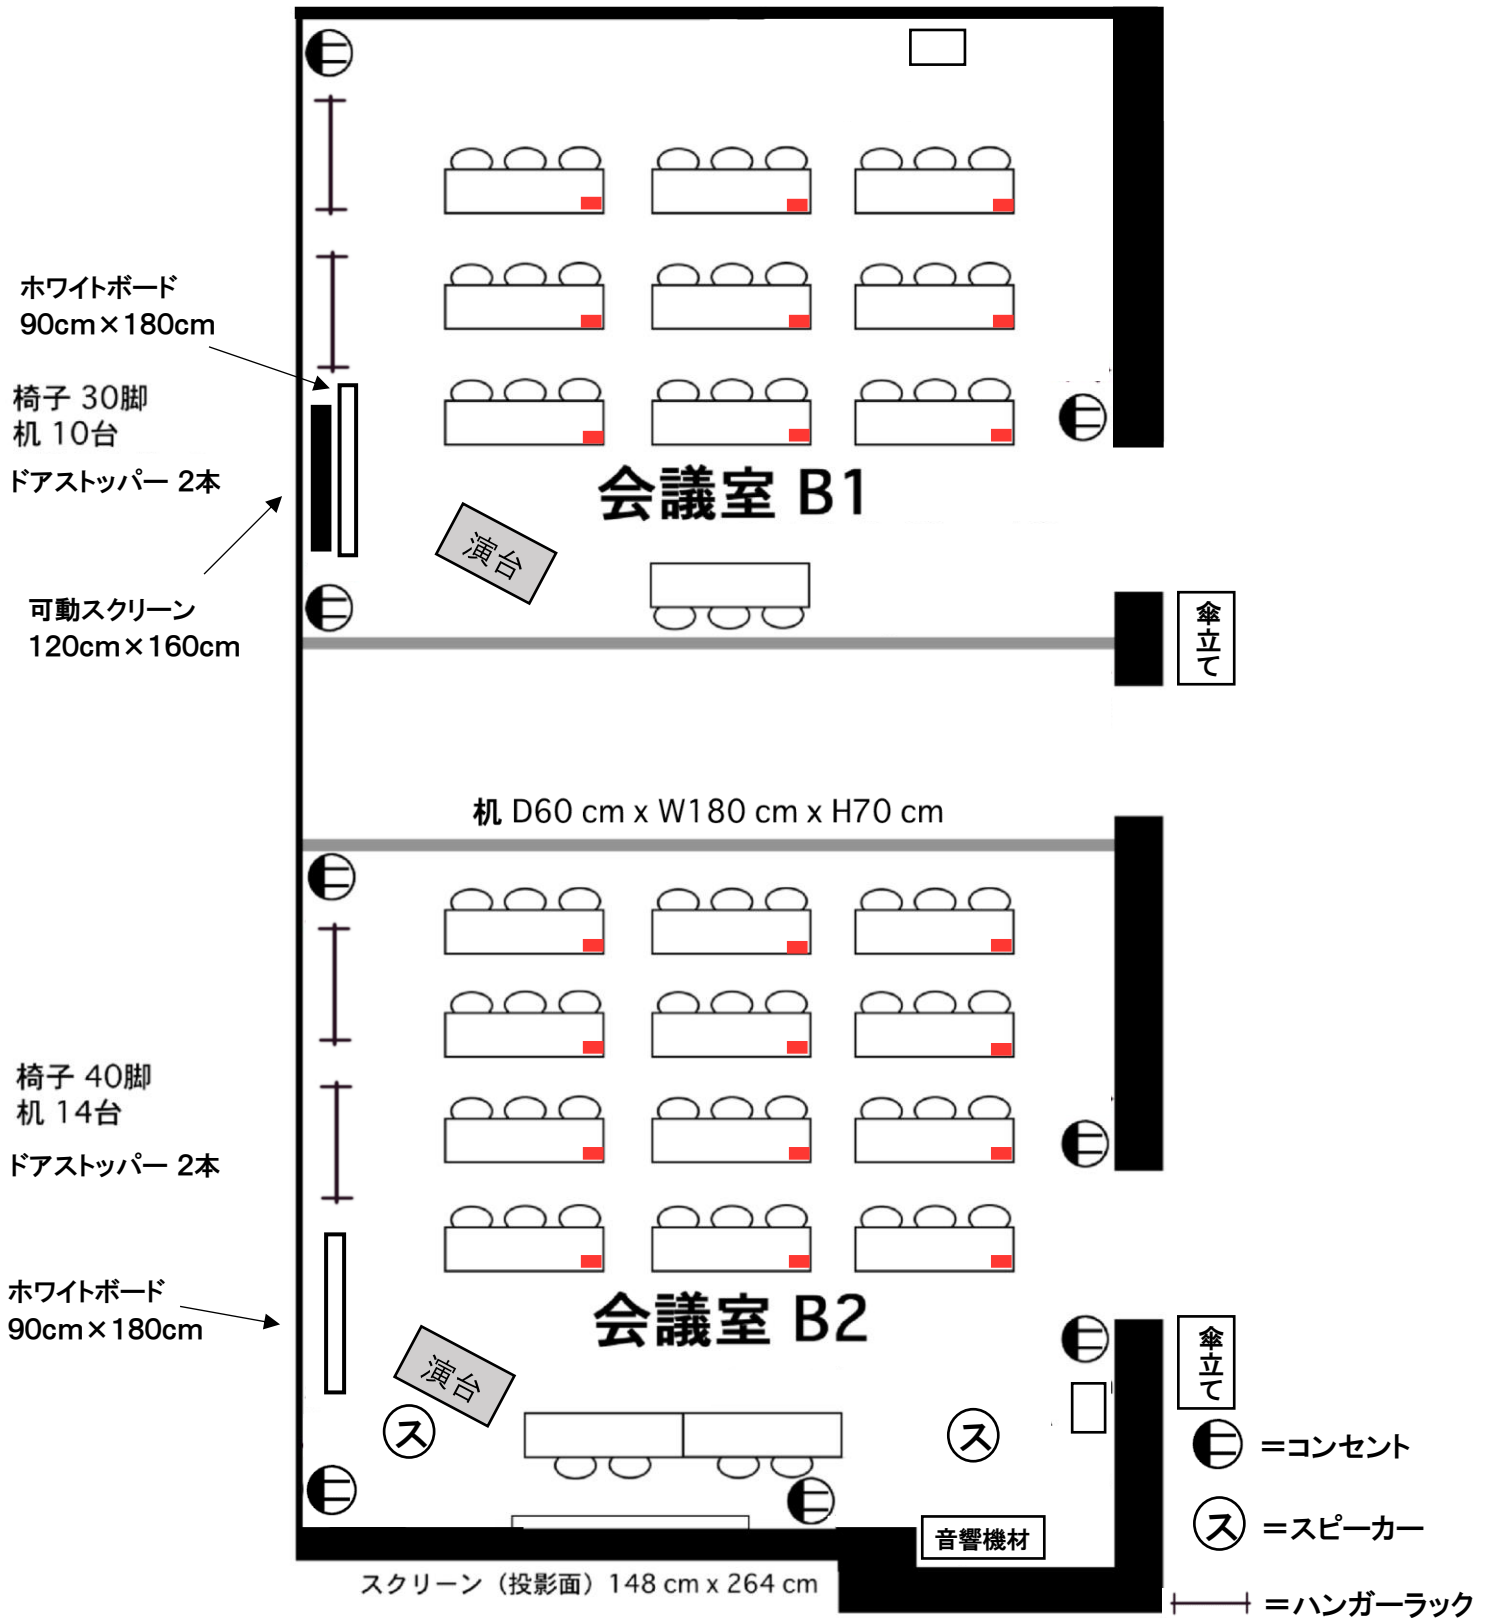

# 会議室 B

スクリーン（投影面）148 cm x 264 cm

音響機材

机 D60 cm x W180 cm x H70 cm

ホワイトボード  
90cm x 180cm

傘立て

ス  
演台

傘立て

可動スクリーン  
120cm x 160cm

椅子 110脚  
机 37台  
ドアストッパー 4本

⊗ =スピーカー

⊖ =コンセント

┆┆┆ =ハンガーラック

□ =小型ホワイトボード

ご利用後の原状復帰にご協力下さい。

※机は上記の図のように、床面にある赤い印に合わせるようお願い致します。

# 会議室 B 分割利用

ご利用後の原状復帰にご協力下さい。

※机は上記の図のように、床面にある赤い印に合わせるようお願い致します。