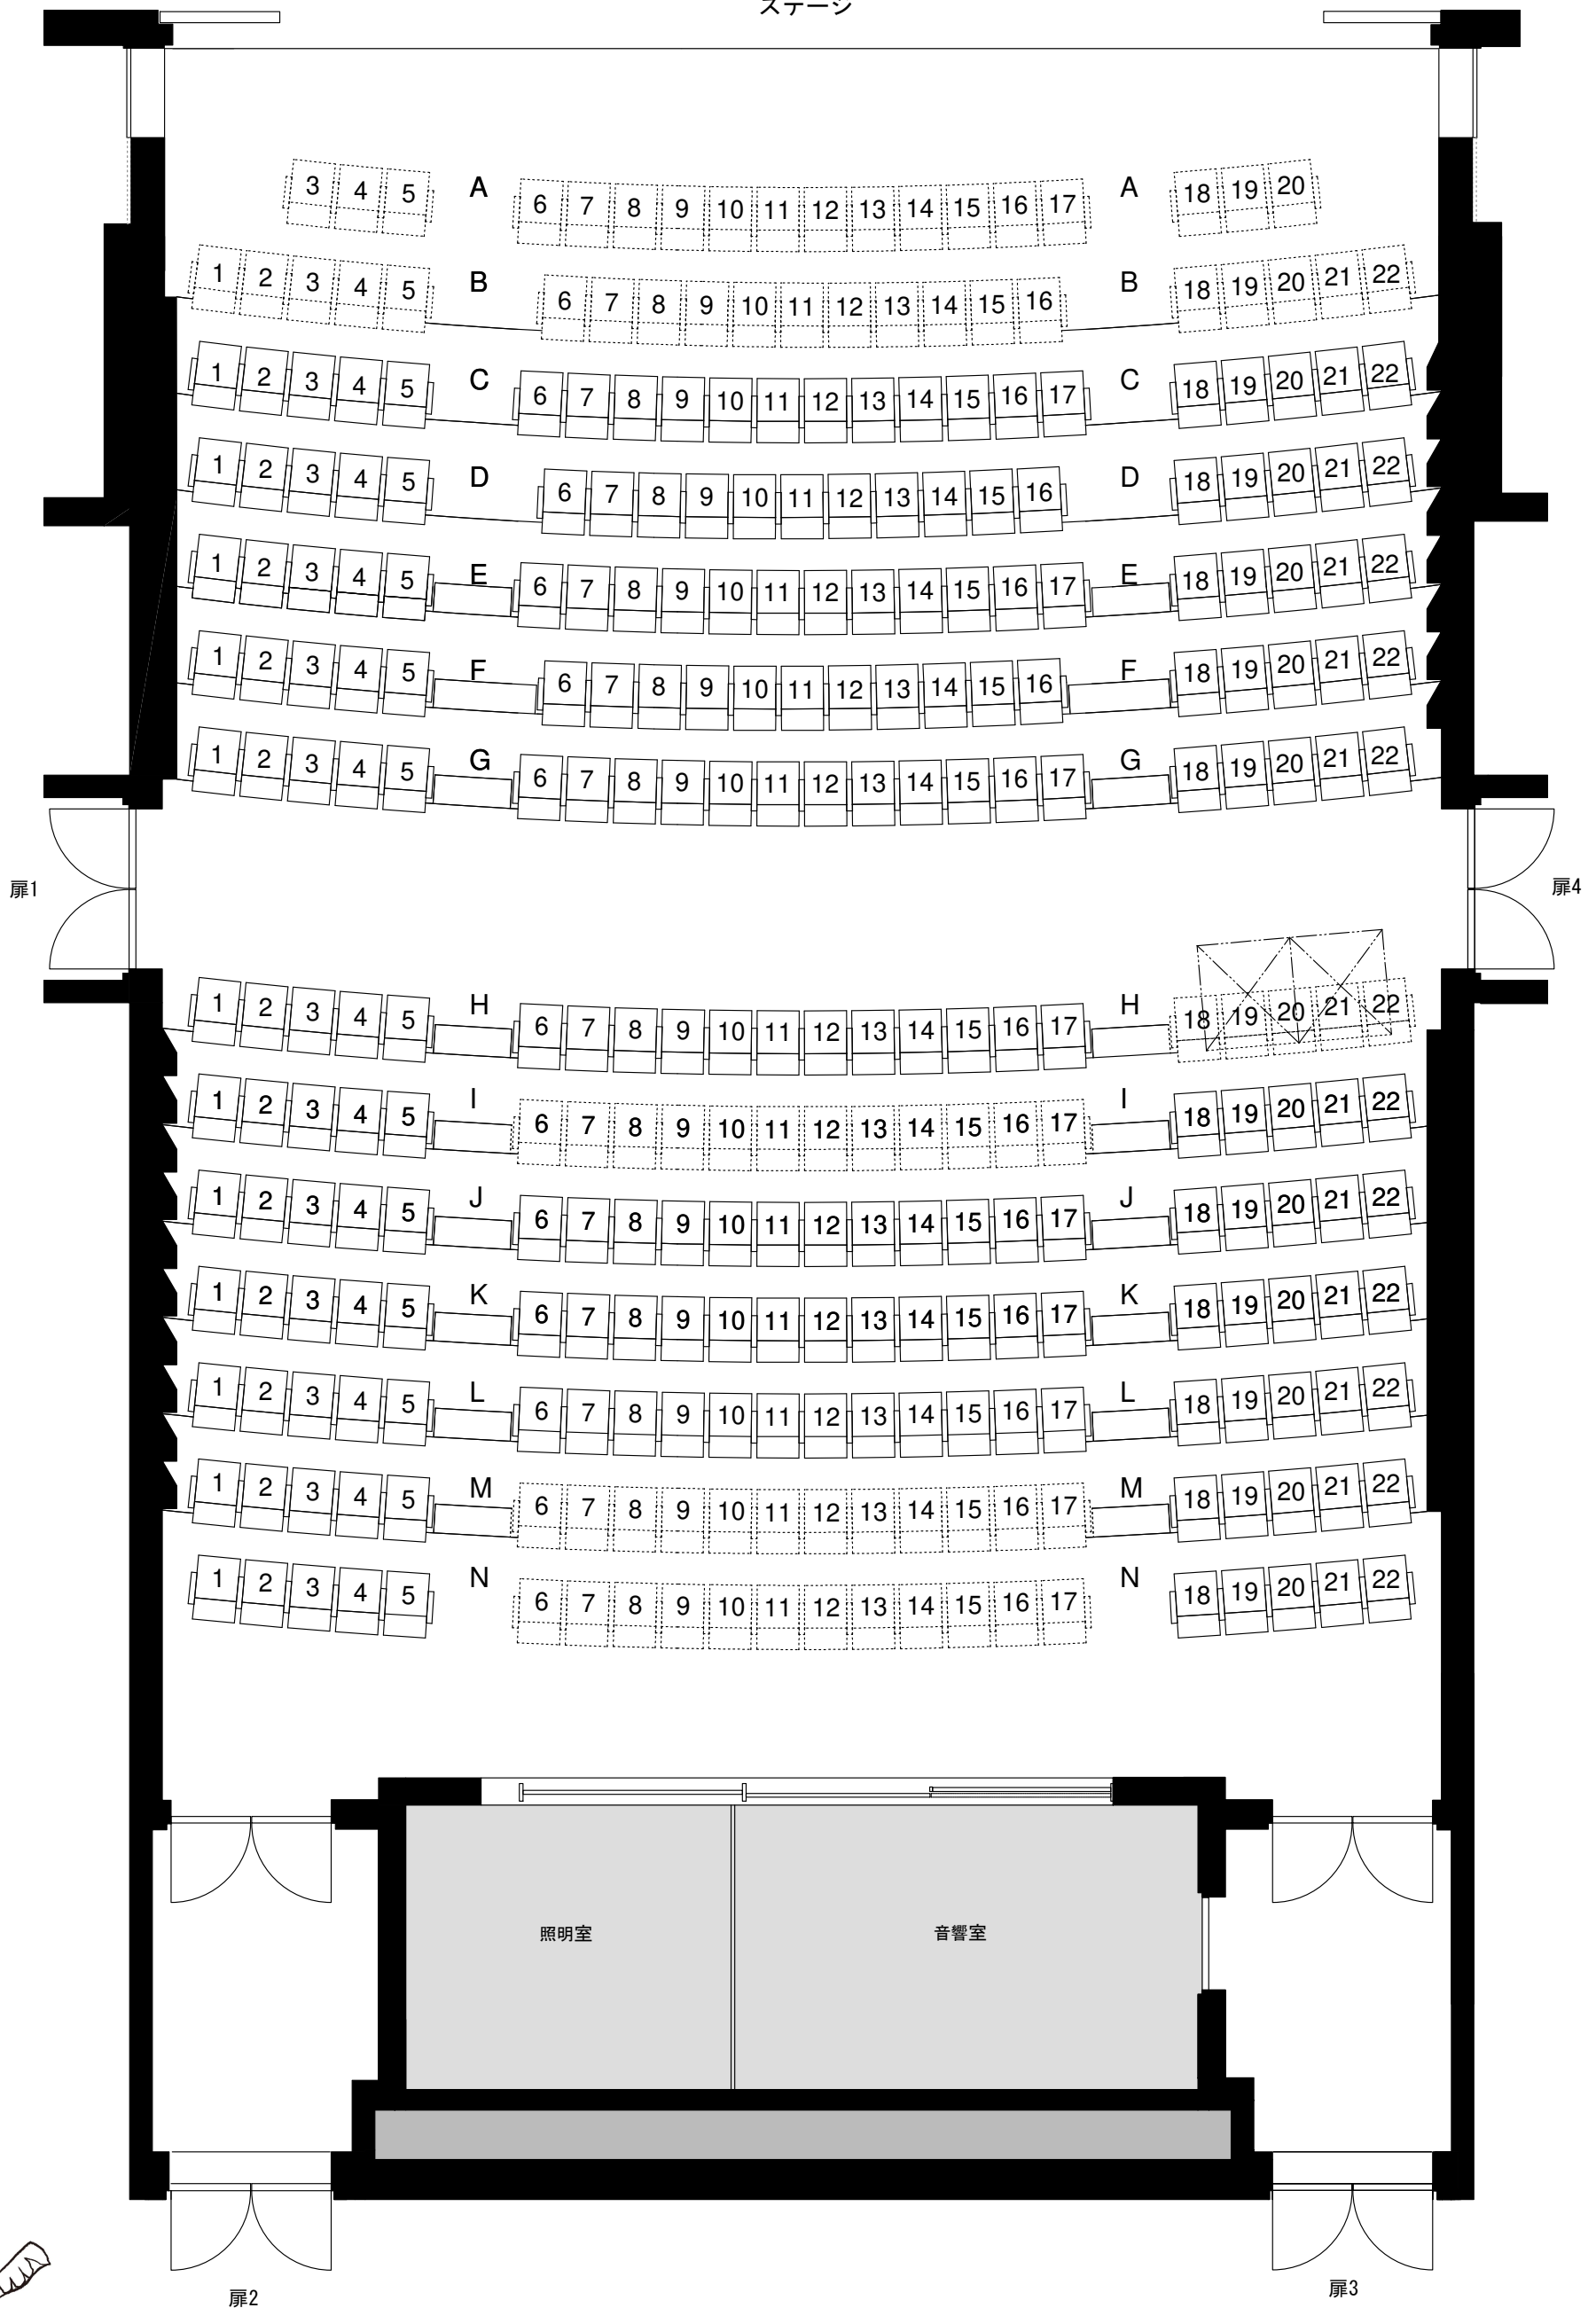

ステージ

あうるすぽっと
OWLS SPOT THEATRE

あうるすぽっと (豊島区立舞台芸術交流センター)	客席図	公演名		美術	音響	日付	図面番号
		主催者	演出	照明	舞台監督		