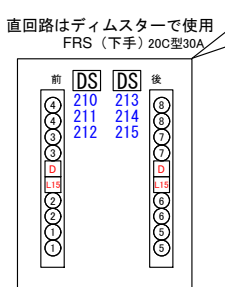

CL

照明系コンセント	
CB	30C型30A
FRS	20C型30A
DS	ディムスター 20C型10A
L	ノンディム回路 30C型30A
青番号	DMX番号
赤番号	常設使用中

2021/07修正

あうるすぽと (豊島区立舞台芸術交流センター)	照明回路図 吊物 1/100	公演名	美術	音響	日付	図面番号
		主催者	演出	照明		