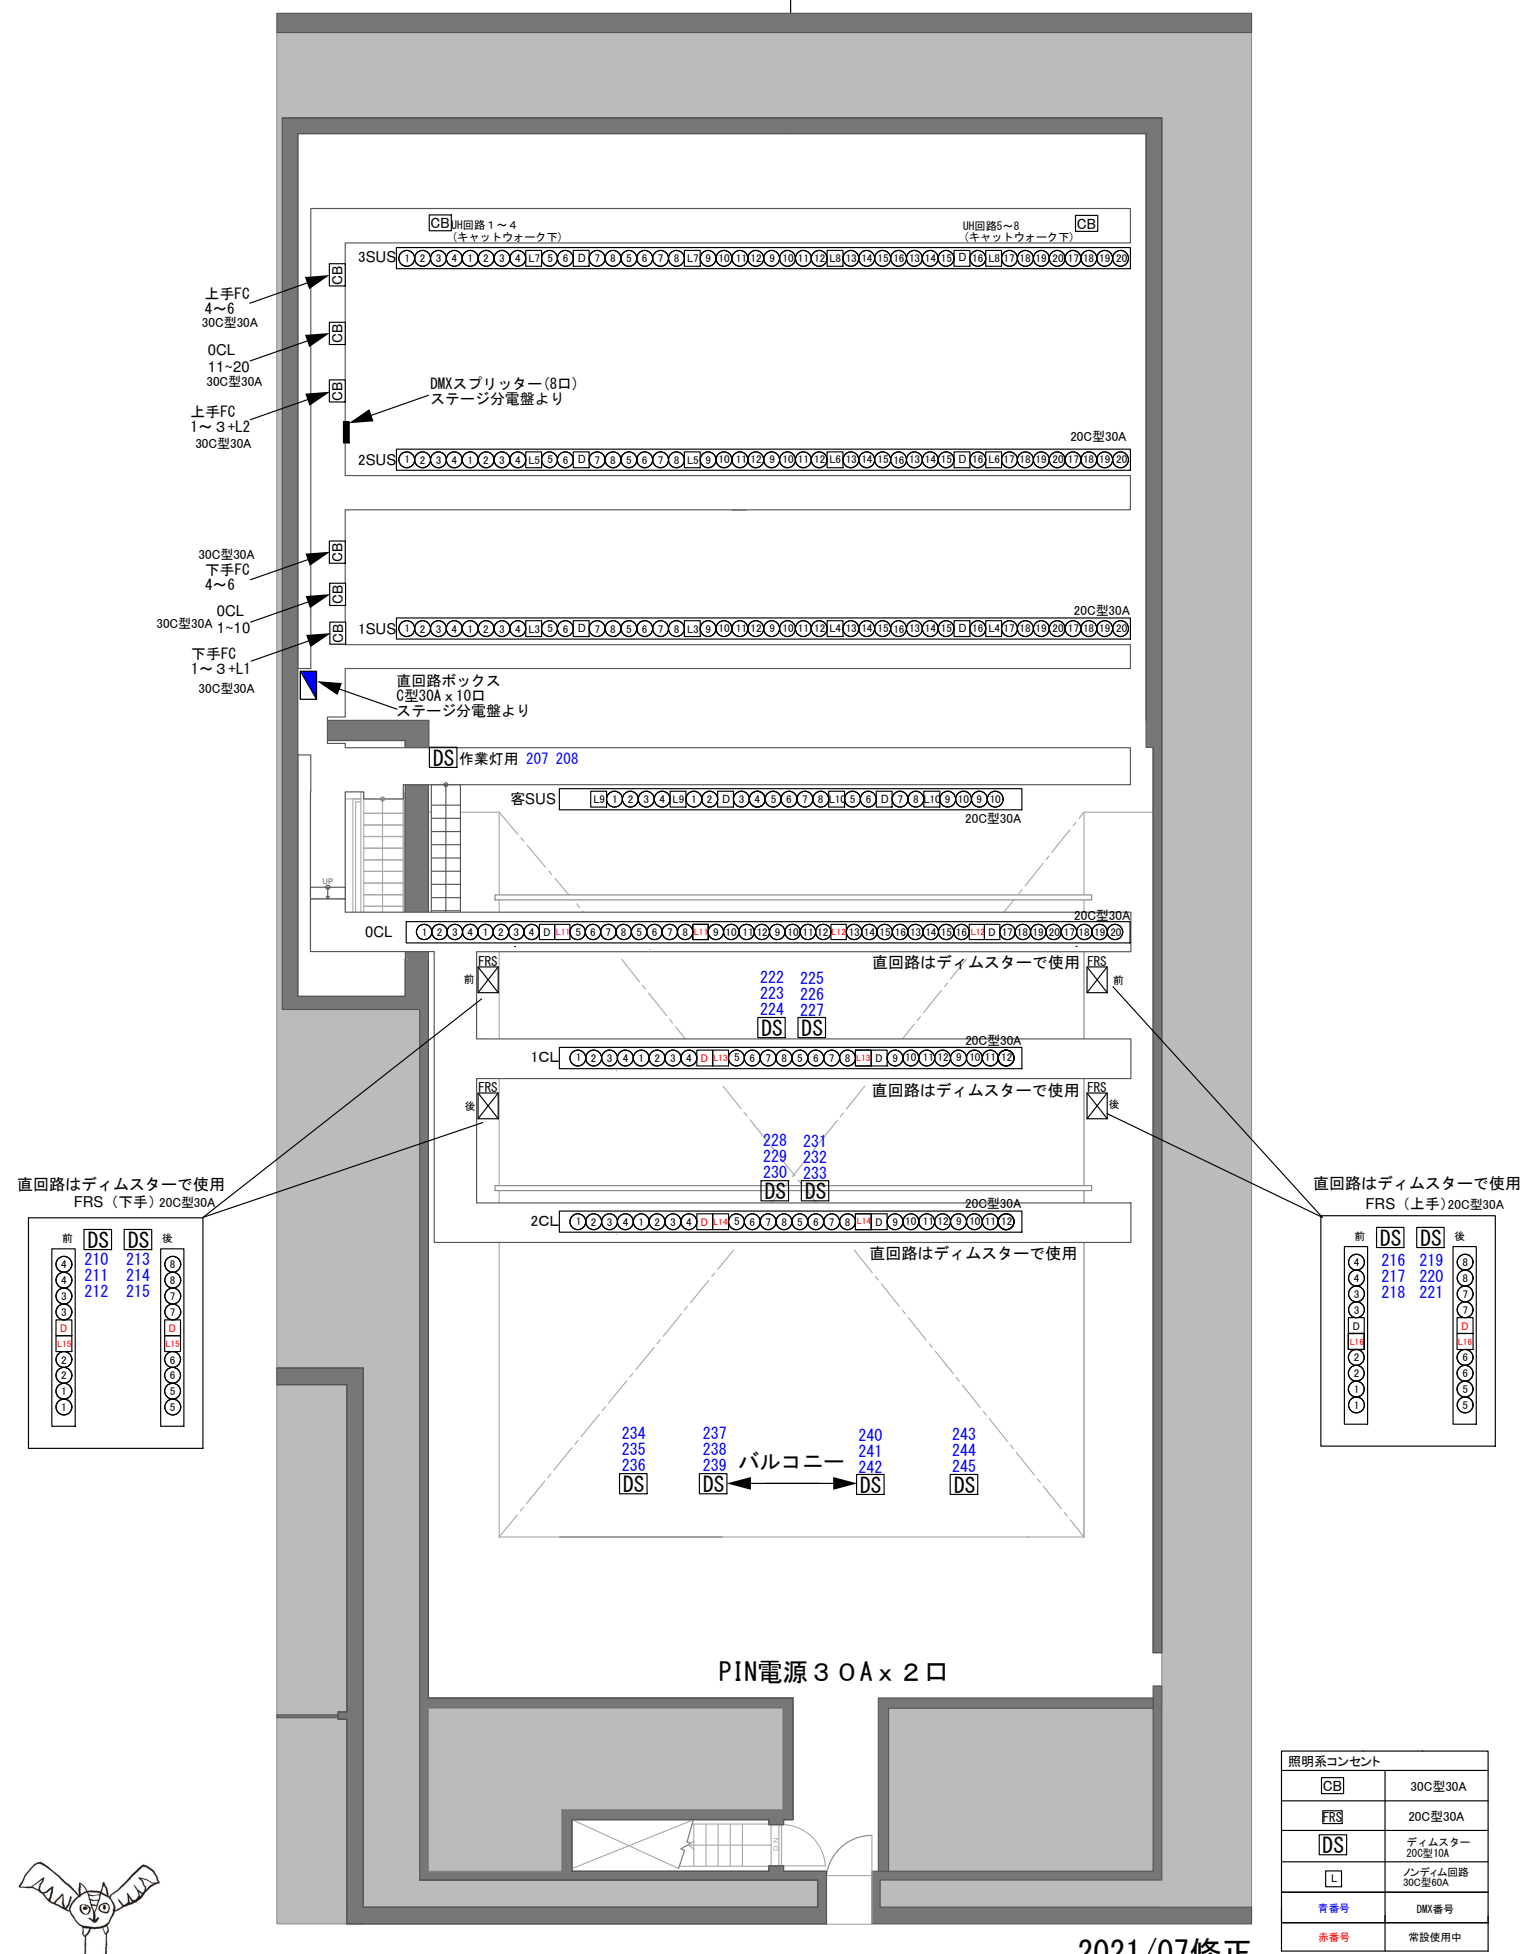

CL

照明系コンセント	
CB	30C型30A
FRS	20C型30A
DS	ディムスター 20C型10A
L	ノンディム回路 30C型30A
青番号	DMX番号
赤番号	常設使用中

2021/07修正

あうるすぽと (豊島区立舞台芸術交流センター)	照明回路図 吊物 1/100	公演名	美術	音響	日付	図面番号
		主催者	演出	照明		