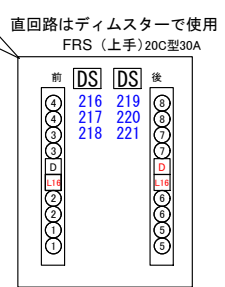

CL

照明系コンセント	
CB	30C型30A
FRS	20C型30A
DS	ディムスター 20C型10A
L	ノンディム回路 30C型30A
青番号	DMX番号
赤番号	常設使用中

2021/07修正

あうるすぽと (豊島区立舞台芸術交流センター)	照明回路図 吊物 1/100	公演名	美術	音響	日付	図面番号
		主催者	演出	照明		