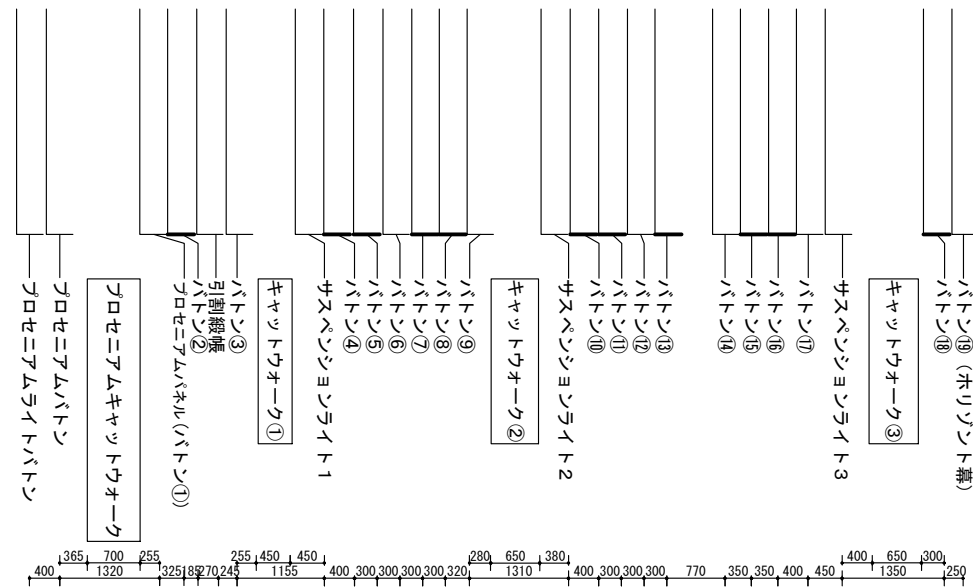

名称	積載質量 (kg)	速度 (m/分)
バトン①(プロセニウムパネル)	600	4.5
バトン③⑥⑨⑫⑭⑰⑱	350	8
バトン②④⑤⑦⑧⑩⑪⑬⑮⑯⑲	350	15
引割緩帳バトン	—	4.5
サスペンションライトバトン	400	8
プロセニウムライトバトン	290	8
プロセニウムバトン	200	15

あうるすぽっと
OWLSPOT THEATRE

搬入EV	開	口：間口 2.90m
		高さ 2.37m
	カゴ内寸：	幅 3.05m
		奥行 1.80m
		高さ 2.70m
	積載：	2800kg

あうるすぽっと (豊島区立舞台芸術交流センター)	断面図 (1/100)	公演名	美術	音響	日付	図面番号
		主催者	照明	舞台監督		