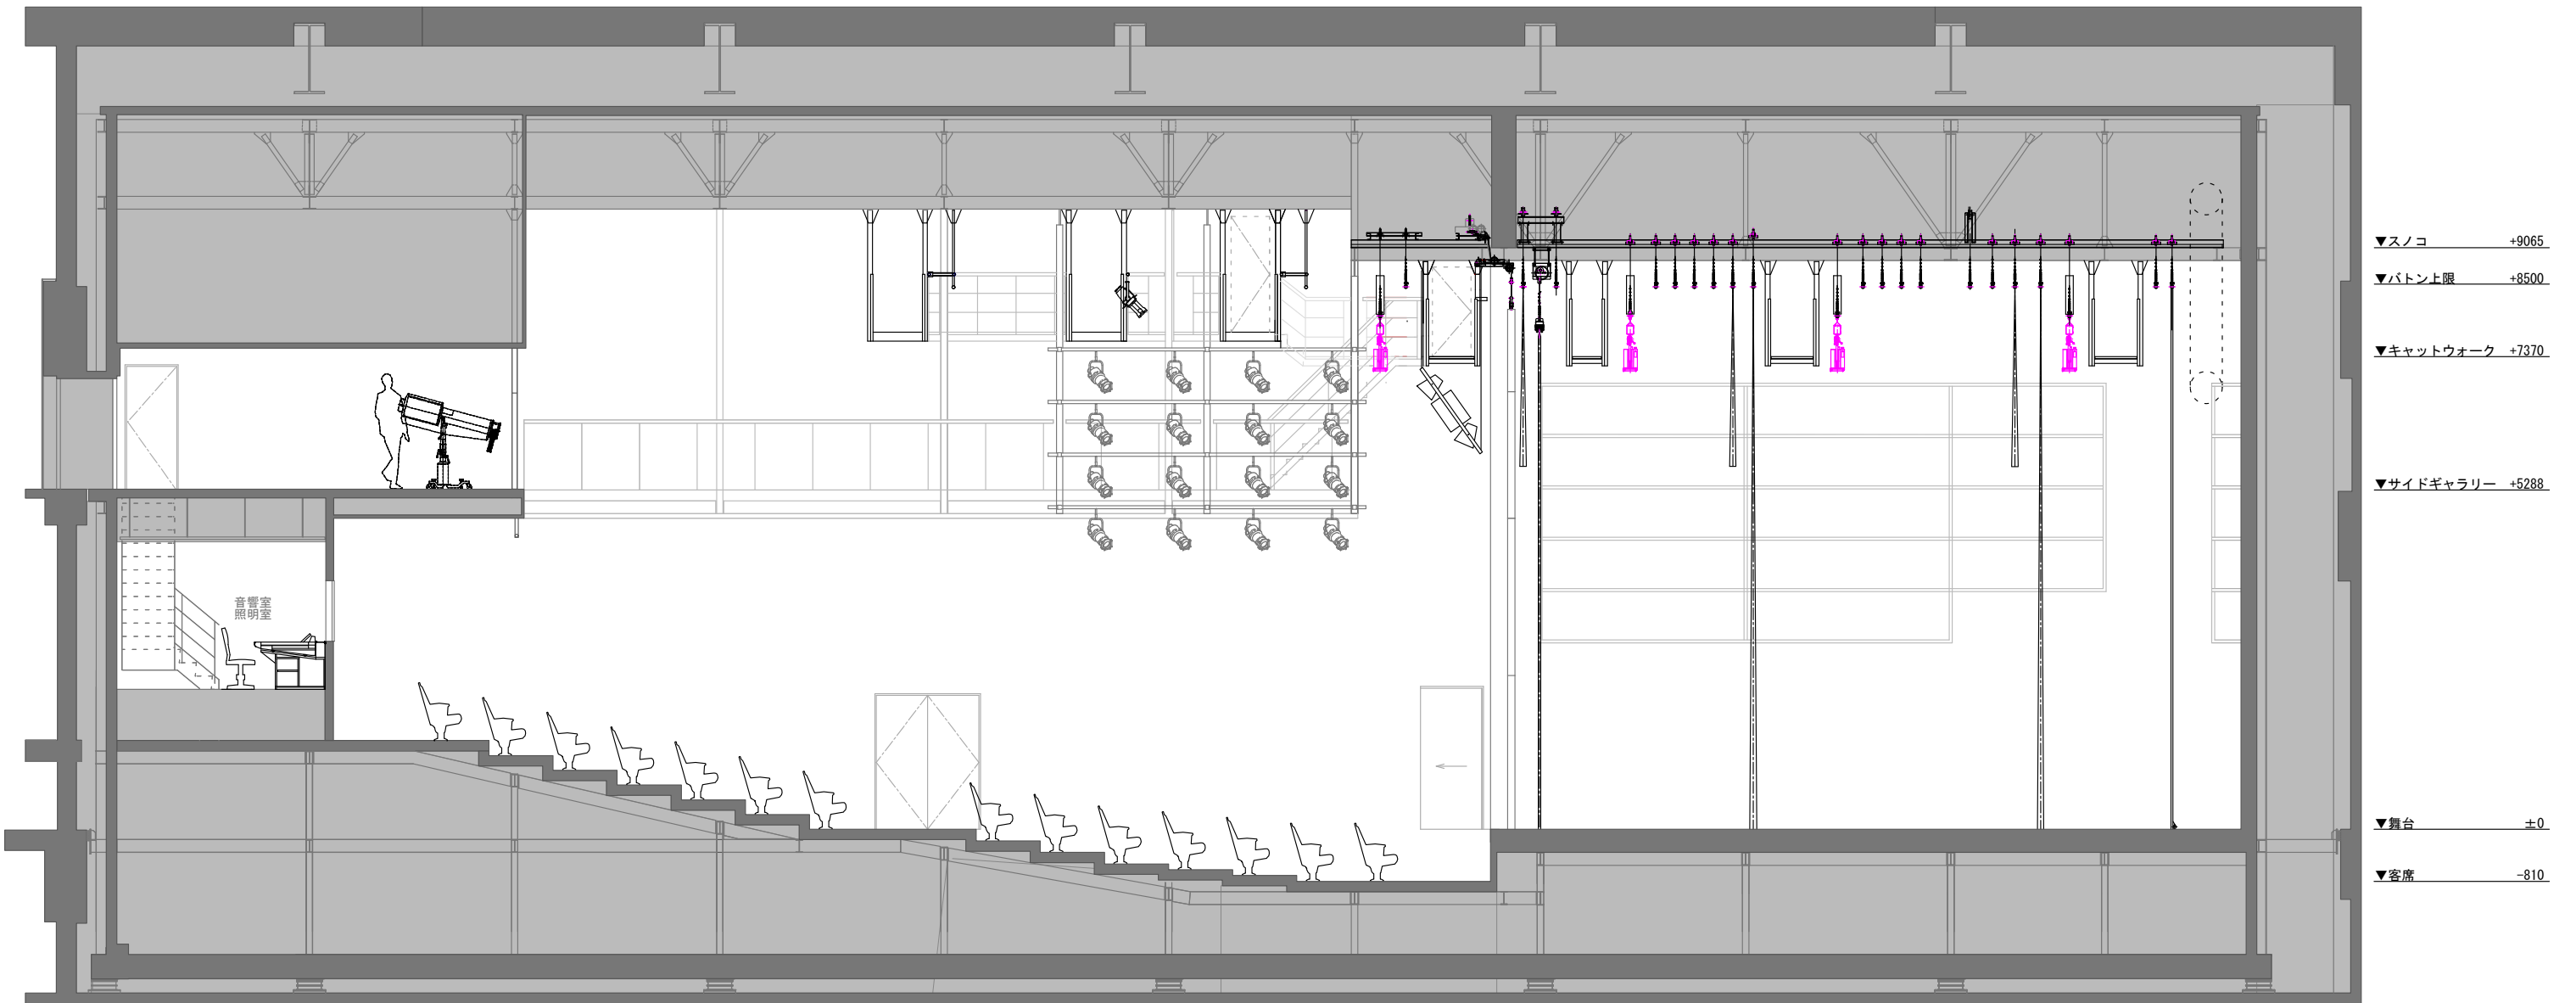

名称	積載質量 (kg)	速度 (m/分)
バトン1 (プロセニアムパネル)	600	4.5
バトン3, 6, 9, 12, 14, 17, 19	350	8
バトン2, 4, 5, 7, 8, 10, 11, 13, 15, 16, 18	350	15
引割織帳バトン	—	4.5
サスペンションライトバトン	400	8
プロセニアムライトバトン	290	8
プロセニアムバトン	200	15

住所: 〒170-0013 東京都豊島区東池袋4-5-2
電話: 03-5391-0751

搬入EV
開 口: 間口 2.90m
高さ 2.37m
カゴ内寸: 幅 3.05m
奥行 1.80m
高さ 2.70m
積 載: 2800kg

あうるすぽっと (豊島区立舞台芸術交流センター)	断面図 (1/100)	公演名	美術	音響	日付	図面番号
		主催者	演出	照明		