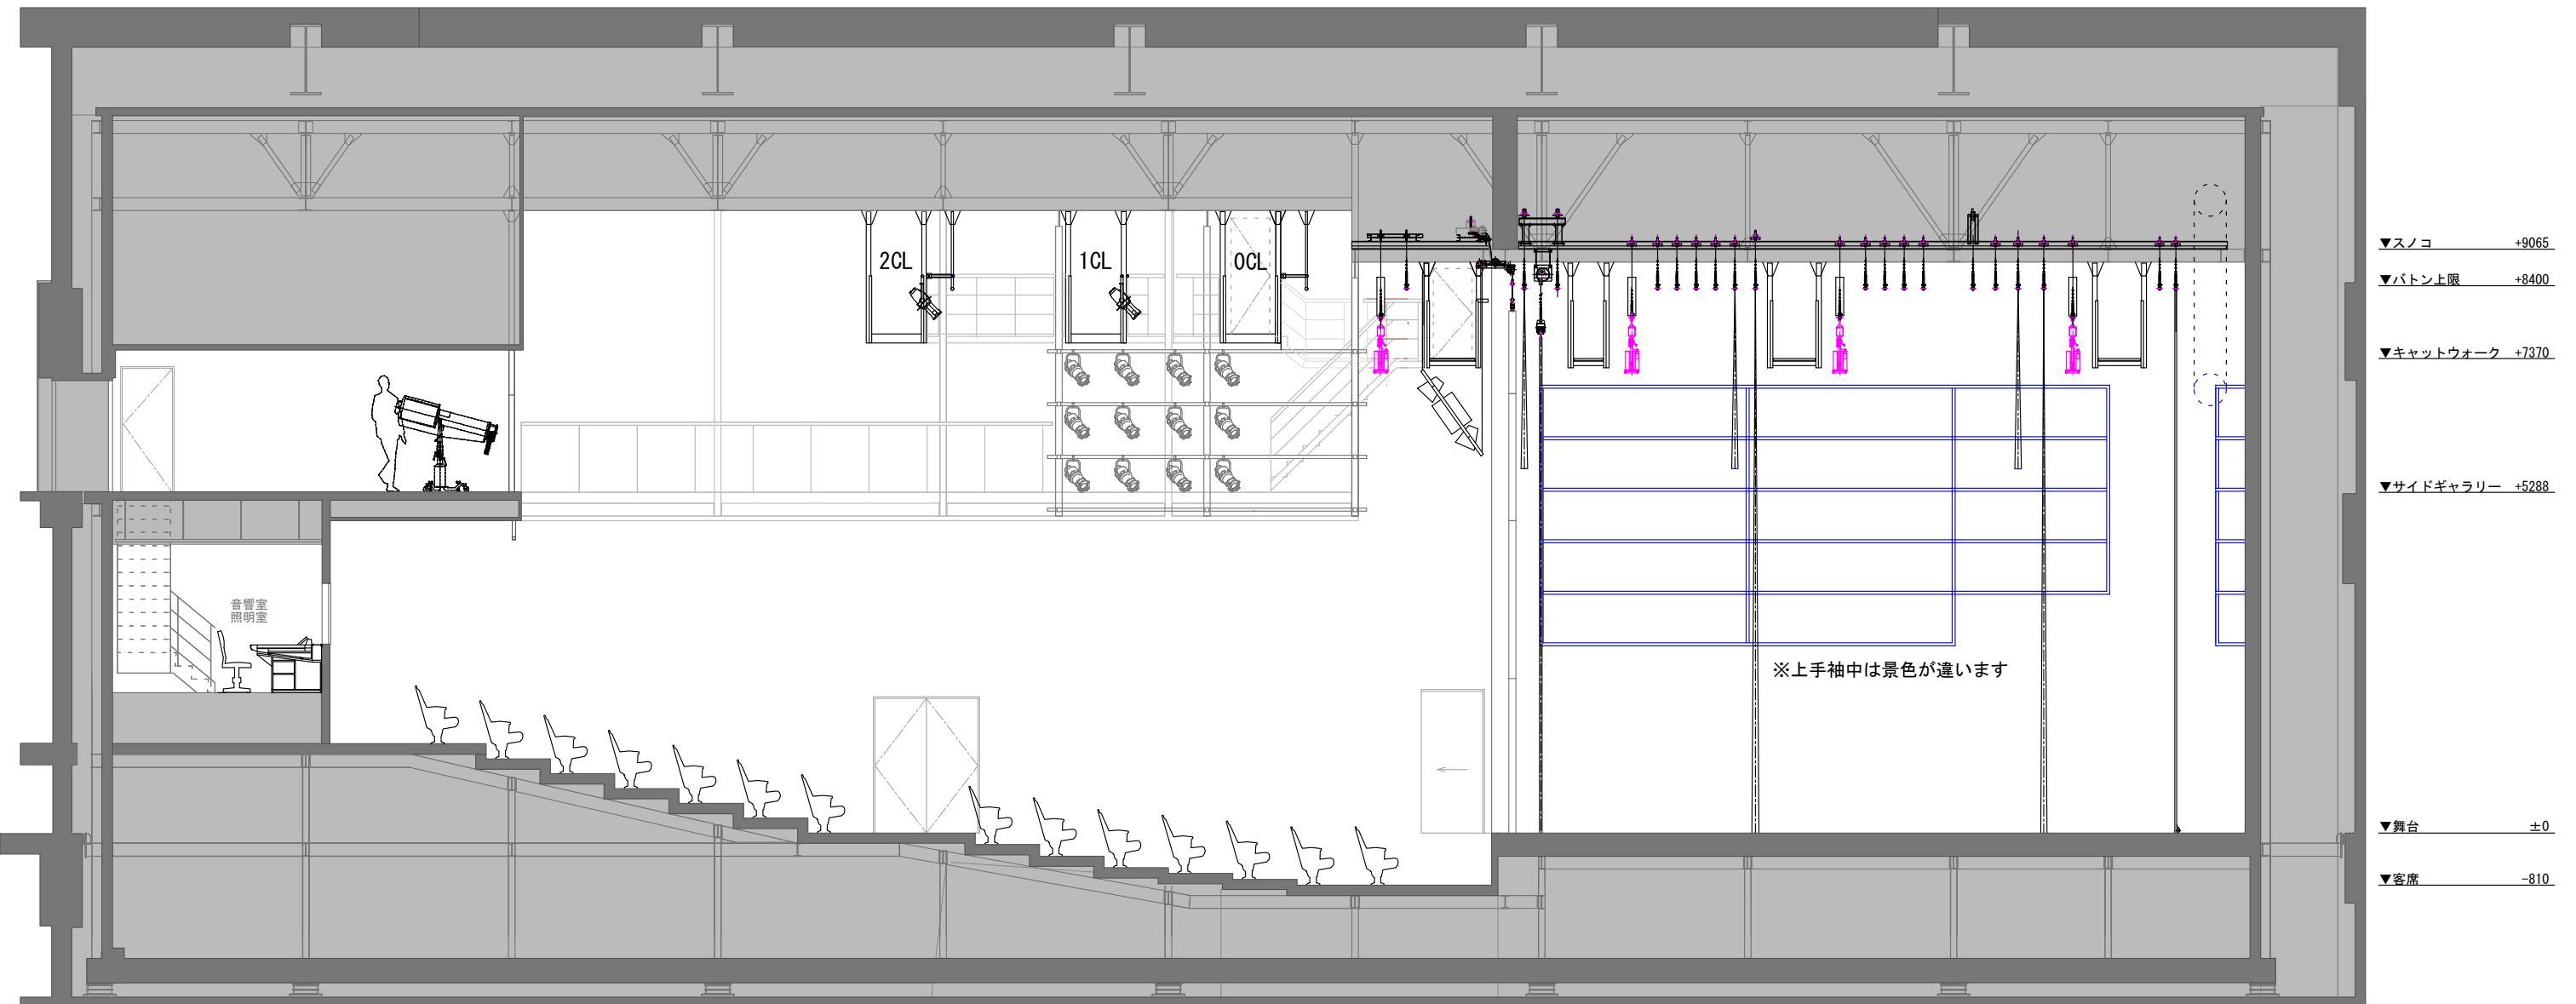

名称	積載質量 (kg)	速度 (m/分)
バトン①(プロセニウムパネル)	600	4.5
バトン③⑥⑨⑫⑭⑰⑱	350	8
バトン②④⑤⑦⑧⑩⑪⑬⑮⑯⑲	350	15
引割緩帳バトン	—	4.5
サスペンションライトバトン	400	8
プロセニウムライトバトン	290	8
プロセニウムバトン	200	15

あうるすぽっと
OWLSPOT THEATRE

搬入EV	開	口：間口 2.90m
		高さ 2.37m
	カゴ内寸：	幅 3.05m
		奥行 1.80m
		高さ 2.70m
	積載：	2800kg

あうるすぽっと (豊島区立舞台芸術交流センター)	断面図 (1/100)	公演名	美術	音響	日付	図面番号
		主催者	照明	舞台監督		