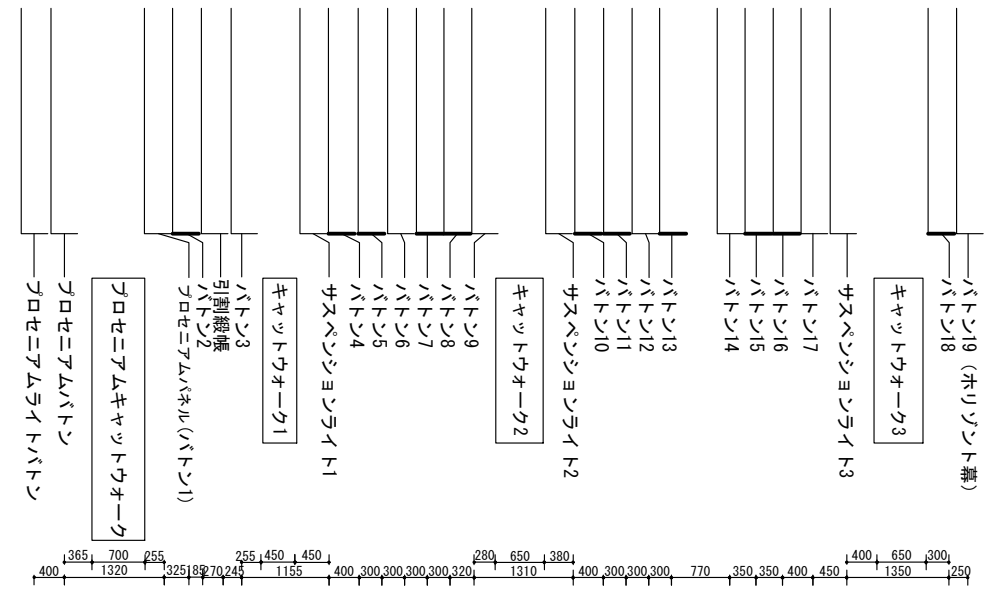

名称	積載質量 (kg)	速度 (m/分)
バトン1 (プロセニアムパネル)	600	4.5
バトン3, 6, 9, 12, 14, 17, 19	350	8
バトン2, 4, 5, 7, 8, 10, 11, 13, 15, 16, 18	350	15
引割織帳バトン	—	4.5
サスペンションライトバトン	400	8
プロセニアムライトバトン	290	8
プロセニアムバトン	200	15

住所: 〒170-0013 東京都豊島区東池袋4-5-2
電話: 03-5391-0751

搬入EV
開 口: 間口 2.90m
高さ 2.37m
カゴ内寸: 幅 3.05m
奥行 1.80m
高さ 2.70m
積 載: 2800kg

あうるすぽっと (豊島区立舞台芸術交流センター)	断面図 (1/100)	公演名	美術	音響	日付	図面番号
		主催者	演出	照明		