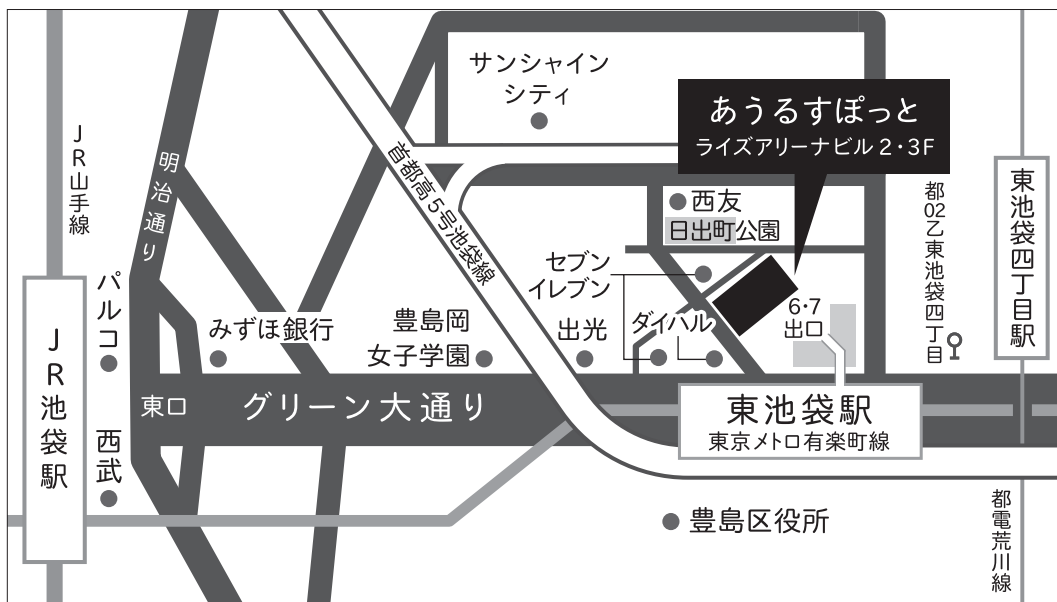

あうるすぽっと

OWLSPOT THEATER

170-0013 東京都豊島区東池袋4-5-2ライズアリーナビル2・3F

Tel 03-5391-0751

○東京メトロをご利用の方へ

東京メトロ 有楽町線「東池袋駅」6・7出口より直結

○JR線をご利用の方へ

JR「池袋駅」(東口)より徒歩10分

※JR池袋駅東口を出てグリーン大通りを直進

○都電荒川線をご利用の方へ

都電荒川線「東池袋四丁目駅」より徒歩2分

○お車をご利用の方へ

首都高速「東池袋」出入口よりすぐ

※「あうるすぽっと」には専用の駐車場はございません

※ご来館の際は公共交通機関をご利用ください

※やむを得ず、お車でご来館の際は、必ず近隣の駐車場をご利用ください

○バスをご利用の方へ

「東池袋四丁目」停留所から徒歩3分

都営バス 都02乙 (池袋駅東口～茗荷谷駅前～一ツ橋・東京ドームシティ行き)

○自転車をご利用の方へ

有料駐輪場がございます(134台収容)

最初の2時間まで無料

以降4時間ごとに100円でご利用いただけます