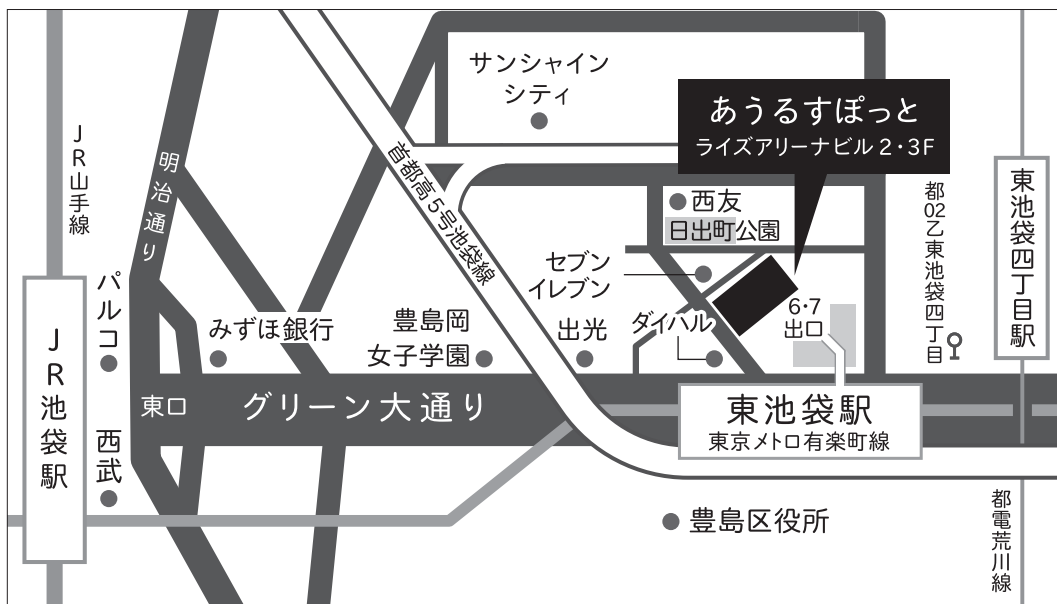

## ○東京メトロをご利用の方へ

東京メトロ 有楽町線「東池袋駅」6・7出口より直結

## ○JR線をご利用の方へ

JR「池袋駅」(東口)より徒歩10分

※JR池袋駅東口を出てグリーン大通りを直進

## ○都電荒川線をご利用の方へ

都電荒川線「東池袋四丁目駅」より徒歩2分