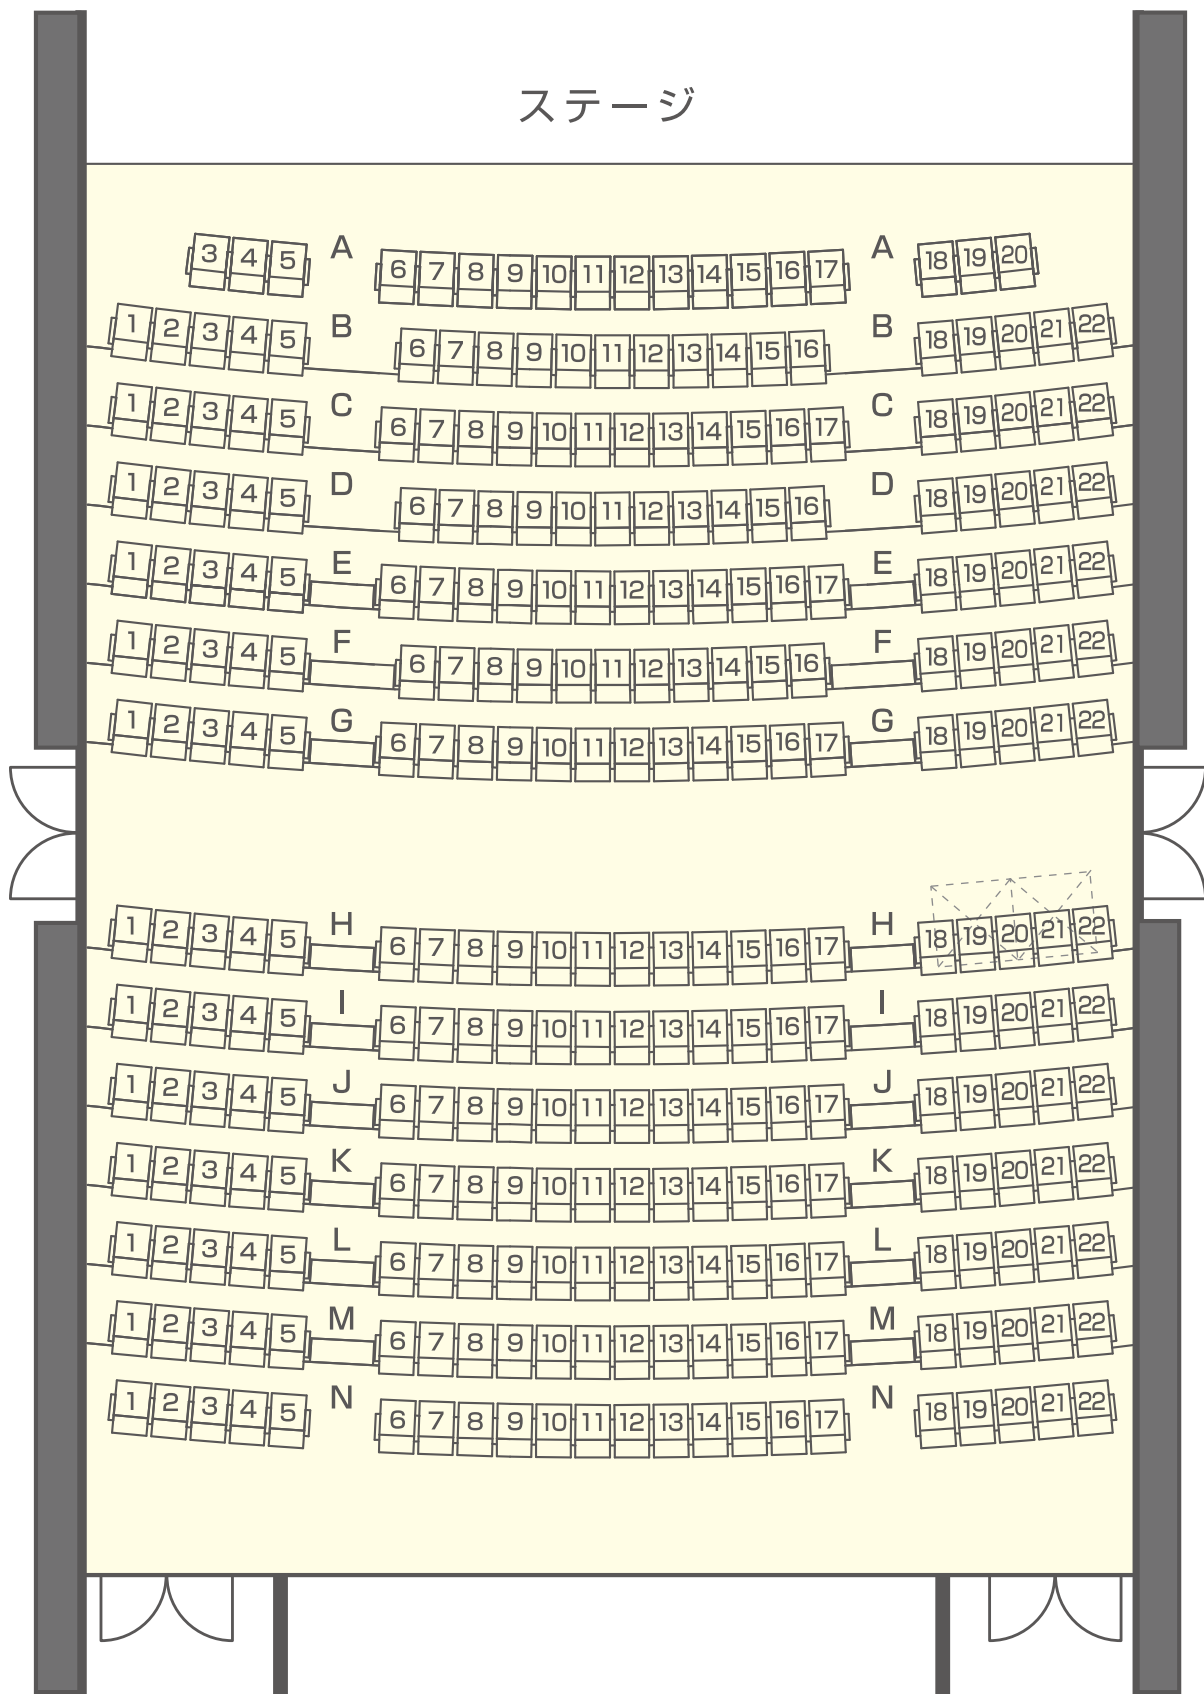

ステージ

 車椅子スペース

あうるすぽっと
(豊島区立舞台芸術交流センター)