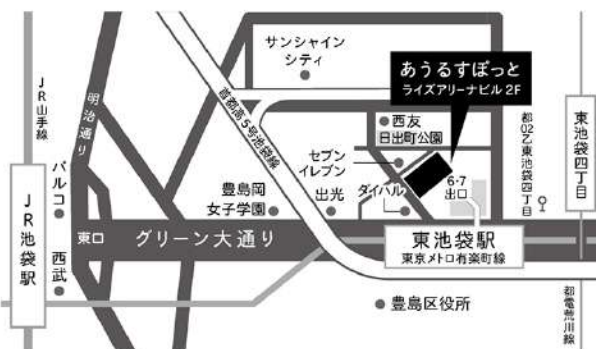

玉川みね子(曲師)

会場

あうるすぽっと
OWLSPOT THEATRE
(豊島区立舞台芸術交流センター)

〒170-0013 東京都豊島区東池袋4-5-2
ライズアリーナビル2F

- 東京メトロ 有楽町線「東池袋駅」6・7出口より直結
- JR他各線「池袋駅」(東口)よりグリーン大通り直進、徒歩10分
- 都電荒川線「東池袋四丁目」より徒歩2分

お問い合わせ 公益財団法人としま未来文化財団
事業企画グループ