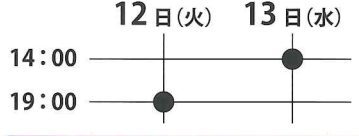

<https://sugoshinundakara.com/>

2023年 12月12日(火)・13日(水)

劇場: あうるすぽっと (豊島区立舞台芸術交流センター)

〒170-0013 東京都豊島区東池袋4-5-2 ライズアリーナビル2F

1幕 50分
休憩 20分
2幕 50分

各公演の終了後、アフタートークイベント実施。
※開場は開演の30分前を予定しております。 ※未就学児入場不可

【チケット取扱い・チケットお問い合わせ】 | 一般前売り 9/23~
としまチケットセンター 0570-056-777
10:00~17:00(臨時休業有)