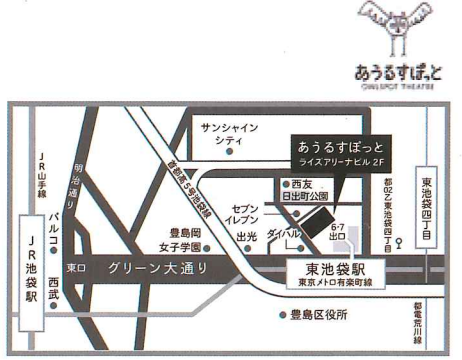

キョードー東京 0570-550-799
チケットぴあ <https://t.pia.jp> (Pコード: 521-860)

【チケット料金】《全席指定席》
7,000円(税込)

【お問い合わせ】
キョードー東京 0570-550-799
(平日11時~18時 土日祝10時~18時)

豊島区民割引

全席指定 6,000円(税込)
としまチケットセンター
0570-056-777 (10時から17時)

豊島区民割引(在住・在勤・在学)は前売のみ取扱
お引き取りの際、としまチケットセンター窓口にて豊島区の本人住所、確認書類
(免許証・保険証・学生証等)のご提示が必要です。
窓口: としま区民センター1階(10時から19時 臨時休業あり)

ネット予約

- 東京メトロ有楽町線「東池袋駅」6・7番出口より直結
- JR他「池袋駅」東口よりグリーン大通り直進 徒歩10分
- 都電荒川線「東池袋四丁目」より徒歩2分