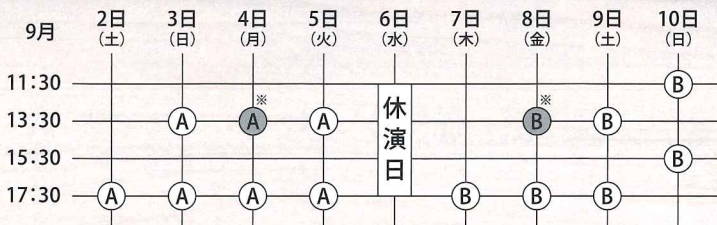

※9/4 (月) 13:30・9/8 (金) 13:30の一般発売はございません。

招待公演となります。

※開場は各公演とも開演時間の1時間前となります。

全14ステージ (一部ダブルキャスト)

前売券: ¥6,000 当日券: ¥6,500 (全席指定・税込)

前売券は **カンフェティ** にて販売しております。

ご予約前に、公演チケットサイト「GETTIIIS」への会員登録 (無料) が必要となります。「セブン-イレブン発券」が「電子チケット (れすQ)」をお選びいただけます。