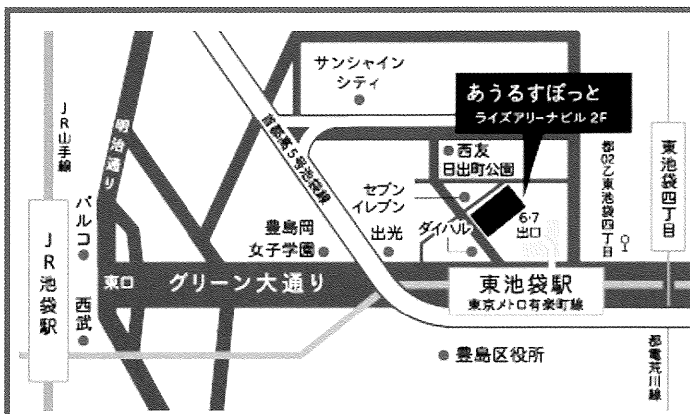

【会場】  
あうるすぽっと 豊島区立舞台芸術交流センター  
OWLSPOT THEATRE

〒170-0013 豊島区東池袋 4-5-2 ライズアリーナビル 2F  
TEL. 03-5391-0751 <https://www.owlspot.jp>

- ・東京メトロ 有楽町線「東池袋駅」6・7 出口より直結
- ・JR 他各線 「池袋駅」(東口)より徒歩 10 分  
※池袋駅東口を出てグリーン大通りを直進
- ・都電荒川線「東池袋四丁目」より徒歩 2 分
- ・都営バス「東池袋四丁目」停留所から徒歩 3 分 (都 02 乙)