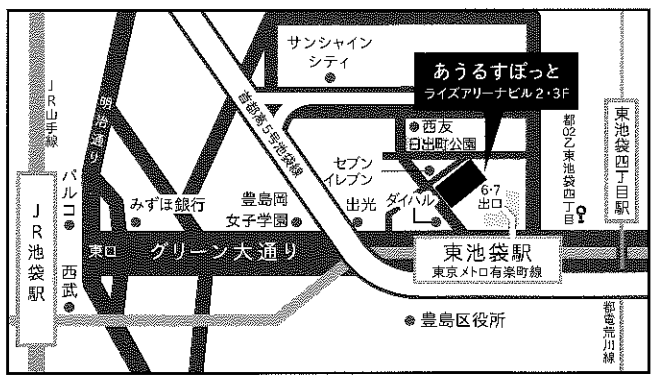

■開演時間 開場は開演の30分前

	11/29(木)	11/30(金)	12/1(土)	12/2(日)	12/3(月)
14:00		●	●	☆	●
19:00	●		●		

☆=終演後に演出家・出演者を交えたポスト・ショー・トークを行います。

前売開始●10月17日「水」
 2018年11月29日「木」~12月3日「月」
 会場●あうるすぽっと 豊島区立舞台芸術交流センター
 お問合せ●劇団03-6907-9220 公演情報●http://www.theatercompany-subaru.com/
 あうるすぽっと●Tel.03-5391-0751 東京メトロ有楽町線 東池袋駅6・7出口より直結

劇団あうるすぽるとの倶楽部を、ご存知ですか?

- 昇本公演を20% off
- 会報のお届け
- その他、会員限定のパーティーなどの企画

あうるすぽっとの倶楽部
 会員になろう...

交通のご案内
 ●東京メトロをご利用の方へ
 東京メトロ有楽町線 東池袋駅 6・7出口より直結
 ●JR線をご利用の方へ
 JR池袋駅 東口より徒歩10分
 ※JR池袋駅東口を出てグリーン大通りを直進
 ●都電荒川線をご利用の方へ
 都電荒川線 東池袋四丁目より徒歩2分
 ●バスをご利用の方へ
 「東池袋四丁目」停留所から徒歩3分
 都営バス 都02
 (池袋駅東口・茗荷谷駅前・ツ橋・東京ドームシティ行き)