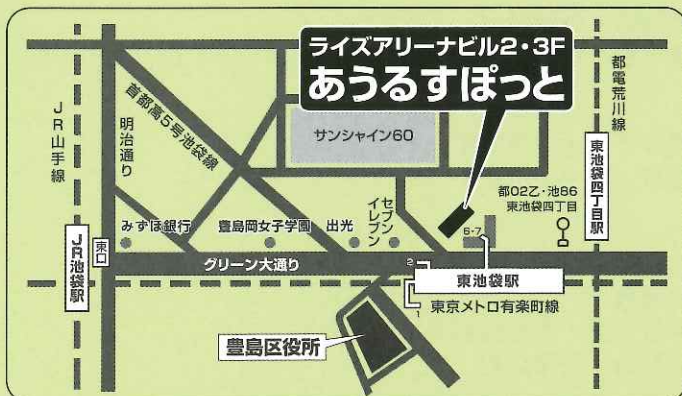

# 豊島区邦楽連盟第25回記念演奏会

平成31年 2月23日(土) 午後3時開演 (午後2時30分開場)

あうるすぽっと (豊島区立舞台芸術交流センター)

入場料：2,000円(前売)／2,500円(当日)

## プログラム

1. 松 竹 梅
2. 近 江 八 景
3. 箏協奏曲第二番
4. 若 菜
5. 八 千 代 獅 子
6. 石 筍
7. 操 三 番 叟
8. 春 の 曲
9. 尺八二重奏曲第二番
10. 八 島
11. 岡 康 砧
12. 二 人 椀 久

[各曲の出演者等は裏面をご覧ください]