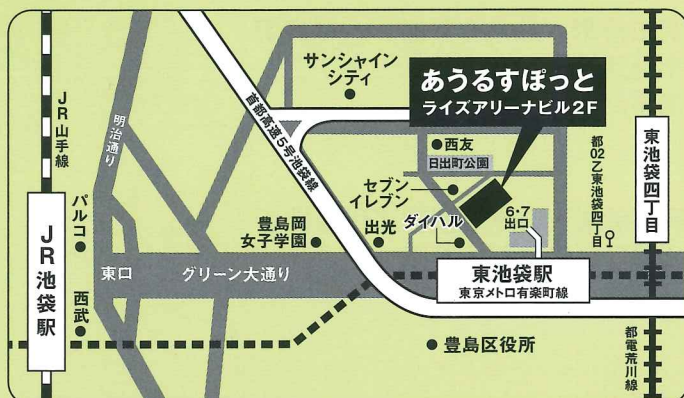

# 豊島区邦楽連盟 第26回演奏会

令和6年 1月21日(日) 午後3時開演 (午後2時30分開場)

あうるすぽっと (豊島区立舞台芸術交流センター)

入場料(税込): 2,000円(前売) / 2,500円(当日)

1. 英 執 着 獅 子

2. ひ ぐ ら し

3. 新 松 づ く し

4. 尺八三部合奏曲「扇」

## ◆あうるすぽっと◆

(豊島区立舞台芸術交流センター)

〒170-0013 東京都豊島区東池袋4-5-2

ライズアリーナビル 2F

TEL.03-5391-0751

URL <https://www.owlspot.jp/>