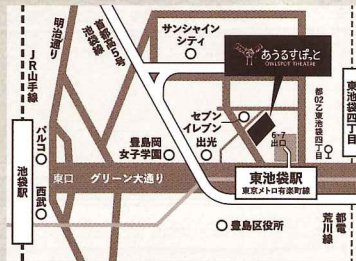

協力：ポータブル・シアター / 劇団エクステ / パッションネ / 劇団往來 / 劇団そとばこまちダンス部 / レジェンド・タレント・エージェンシー / 片岡自動車工業 / いいむろなおきマイムカンパニー / GiantGrammy / Licus

INFORMATION

*各回開演45分前に開場・受付開始

TICKET

一般 ———— 4,000円
22歳以下 ———— 3,000円
18歳以下 ———— 2,000円

*S席 +1,000円(前3列) *当日券 +500円
*S席(全席指定席) / 通常席(全席自由席)

THEATRE

あうるすぽっと
OWLSPOT THEATRE
豊島区立舞台芸術交流センター

〒170-0013 豊島区東池袋4-5-2 ライズアリーナビル2F
Tel 03-5391-0751

- 東京メトロ 有楽町線「東池袋駅」6・7番出口より直結
- JR 他各線「池袋駅」(東口)よりグリーン大通り直進徒歩10分
- 都電荒川線「東池袋四丁目」より徒歩2分