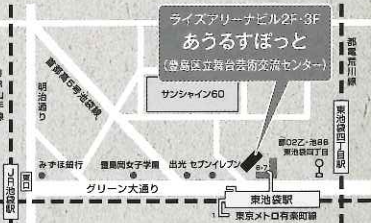

2005年、英国で初演。トルストイの壮大な長編を大胆に再構築し約2時間半にまとめ上げたジョー・クリフォード版が遂に本邦初演決定!

チケット一般発売日 2018年4月1日(日)
チケット料金 全席指定・税込/前売・当日共
一般：5,800円 club LIFE会員：5,500円
ヨンキューステージ (6月7日&8日の一般&club LIFE会員)：4,900円
学生：3,000円 高校生以下：1,500円

※スタジオライフ オフィシャルファンクラブ「club LIFE」会員の方は、スタジオライフでの取扱いのみclub LIFE会員チケットとなります。
※学生チケットと高校生以下チケットはスタジオライフでの劇団電話予約(当日精算券)と当日券のみの取扱となります。(当日要学生証提示。高校生以下で学生証が無い場合は年齢のわかるものをご提示をお願いいたします。)
※車椅子でのご来場の場合、事前にスタジオライフまでご連絡ください。
※未就学児童のご入場はご遠慮ください。

チケット取扱
■ チケットぴあ Pコード:485-044
0570-02-9999 <http://pia.jp/>
セブン-イレブン、サークルK、サンクス、チケットぴあ店舗
■ ローソンチケット Lコード:33954
0570-000-407 (10:00~20:00)
<http://l-tike.com/>
ローソン・ミニストップ店内Loppi
■ e+ (イープラス) <http://eplus.jp/>
ファミリーマート店内Famiポート
■ CNプレイガイド 0570-08-9999 (10:00~18:00)
<http://www.cnplayguide.com/>
■ カンパティ 0120-240-540 (平日10:00~18:00)
<http://confetti-web.com/anna2018>
■ スタジオライフ 03-5942-5067 (平日12:00~18:00)
<http://www.studio-life.com/>
※スタジオライフでの一般発売は2018年4月4日(水)12:00から。
※当日券は各回開演の60分前より劇場入口の受付にて販売。